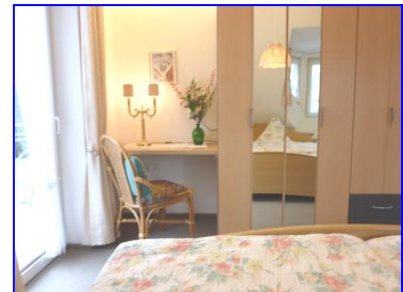

Ferienwohnung mit sep. Schlafräum Heideblüte
Im Dachgeschoß gelegen

Ausstattung:

Polsterelement (3 sitzig und 2 sitzig) Couchtisch
Regalwand / Flachbildschirm TV
Elektrokamin für romantische Stunden.
Die Wohnung hat einen Südbalkon und zusätzlich
für sämtliche Räume: (Wohnraum / Küche / Schlafzimmer)
einen 9m langen Balkon mit Gartenmöbeln.

Im ganzen Haus haben wir besonderen Wert
auf eine gute Bettausstattung gelegt.

Das Bad

hat Dusche /WC / Waschtisch.
Außer der regulären Heizung, ist das Bad noch mit einer
zusätzlichen Fußbodenheizung ausgestattet.